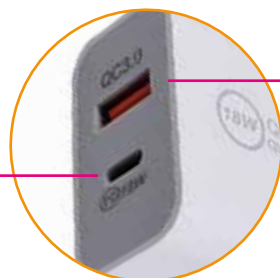

USB-C: PD-charger (ricarica più veloce)

USB-A: ricarica classica (USB-A)

**2
USB**

5 x 20
100

PVP: € 9.99

• Alimentatore muro x 2 USB (A-C)

PVP: € 9.99

LILLI ALIMENTATORE MURO 1 USB BIANCO