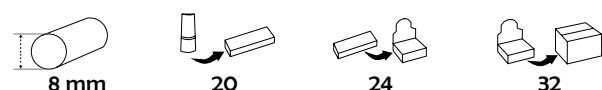

EQUIPARABILI AI FILTRI FRIEND HOLDER