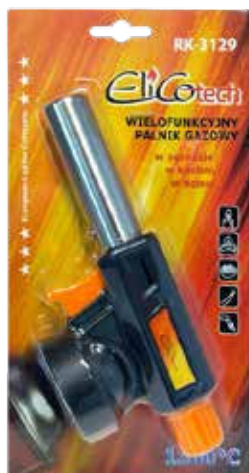

BRUCIATORE MULTIFUNZIONE RK-3129

312901

Tipo di valvola: baionetta;
Tipo di gas: butano, propano-butano;
Blocco fiamma per funzionamento continuo;
Accensione piezo elettrica;
Regolazione fluida della potenza tramite manopola;
Consumo di gas: 127,2 g/h;
Energia: 1.76453 kW;
Temperatura massima: 1300 °C;
Lunghezza della fiamma: fino a 7 cm;
Funziona con cartucce ElicoCamp da 220 g.