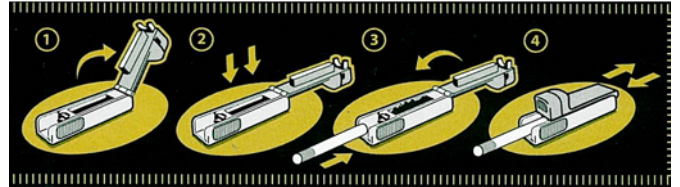

LILLI RIEMPITUBO (X10)

AF20303

EAN: 8056370182213

Single Box

20 x 10
200