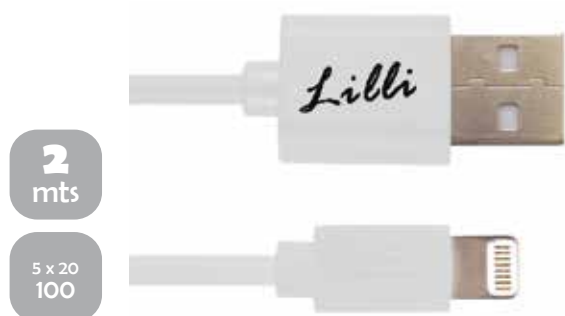

1 mt

5 x 20
100

PVP: € 4.99

• Cavo Lightning PVC 1 metro

PVP: € 4.99

LILLI LIGHTNING PVC 2 MTS. BIANCO

MF175B

EAN: 8056370184491