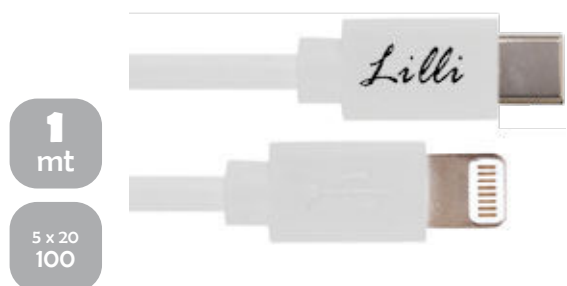

Cavi Lightning (USB-C)

LILLI LIGHTNING/CTYPE PVC 1 MT. BIANCO

MF192B

EAN: 8056370185757

SUPER VELOCI

LILLI LIGHTNING/CTYPE PVC 1 MT. NERO

MF192N

EAN: 8056370185764